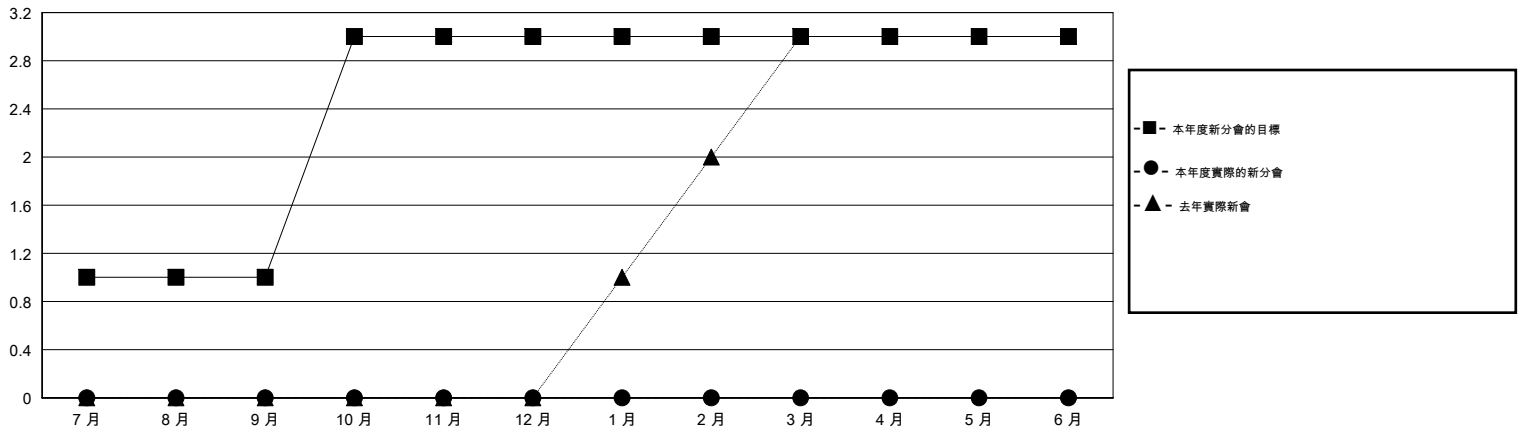

MONTHLY MEMBERSHIP PROGRESS REPORT

District 300 G2

Results as of: 10/31/2016

GMT: PEI-JEN CHEN

地點 REP OF CHINA

GMT憲章區 5

分會				
成果 2016-2017				
季	新分會目標	新會	會員流失的分會	淨增/減
7月/8月/9月	1	0	14	-14
10月/11月/12月	2	0	0	0
1月/2月/3月	0	0	0	0
4月/5月/6月	0	0	0	0

位會員@每位須繳				
成果 2016-2017				
季	新會員目標	增加的授證/新會員	退會人數	淨增/減
7月/8月/9月	-18	338	50	288
10月/11月/12月	-20	42	10	32
1月/2月/3月	-22	0	0	0
4月/5月/6月	-460	0	0	0

目標與實際新會累積