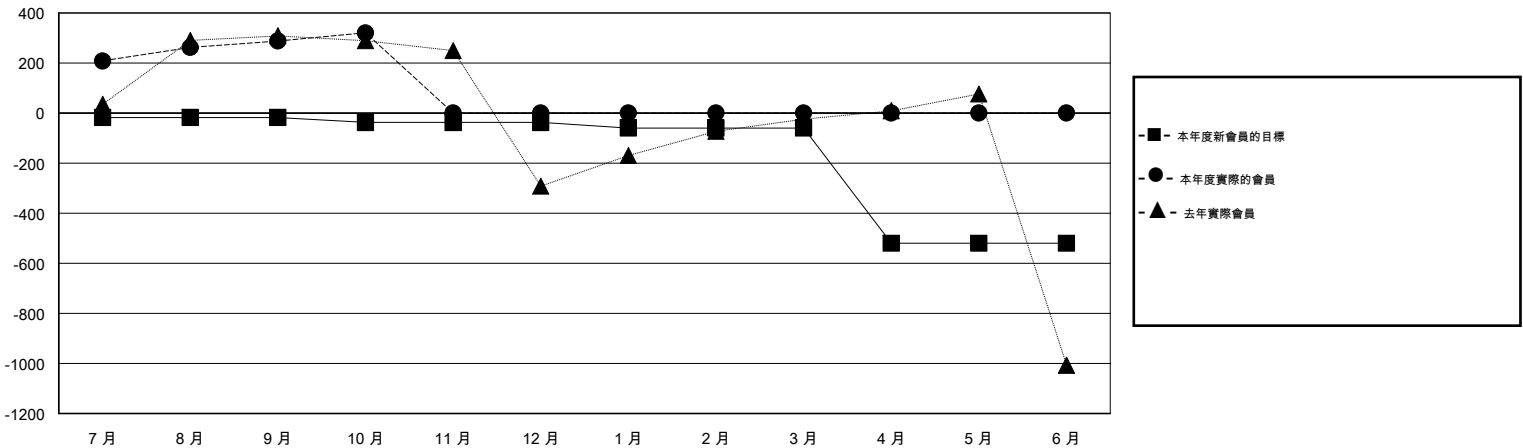

目標和實際會員累積

已取消的分會: 14	81 CLUBS OF 164 增添1位或以上的新會員	性別分佈
放棄的會員		男 3,635 (68.16%)
過世 0		女 1,698 (31.84%)
分會已取消 0	點擊這裡取得健康評估資料	家庭單位會員 825
其他 60		戶長 234
總計 60		非戶長 591